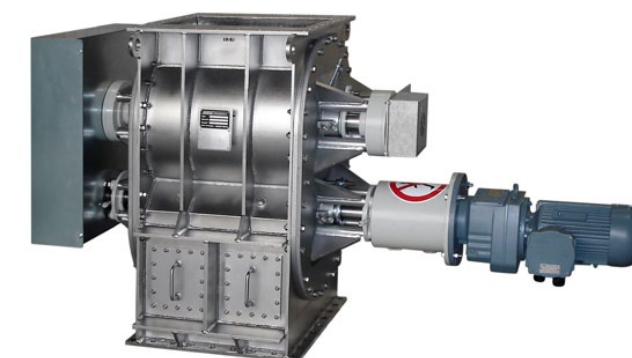

Doorblaas cellenradsluis
Blow-through valve

Leverbare uitvoeringen:
DN 80 tot DN 400
100 x 100 tot 350 x 350 400
x 250 / 400 x 400 / 600 x
400

Available designs:
DN 80 to DN 400
100 x 100 to 350 x 350
400 x 250 / 400 x 400 / 600 x
400

Mini cellenradsluis
Mini rotary valve

Leverbare uitvoeringen:
DN 50, 65, 80, 100
100 x 100

lieferbare Ausführungen: DN
50, 65, 80, 100
100 x 100

Cellenradsluis
Rotary valve

Leverbare uitvoeringen:
DN 150 tot DN 600 150 x
150 tot 1200 x 700

Avaiiabile designs:
DN 150 to DN 600
150 x 150 to 1200 x 700

Mini doseerunit
Precision dosing system

Leverbare uitvoeringen:
DN 15 - DN 150
Voor volumestromen van
0,5 - 2000 l/h

Avaiiabile designs:
DN 15 to DN 150
For voiume fiow rates of 0,5 - 2000
l/h