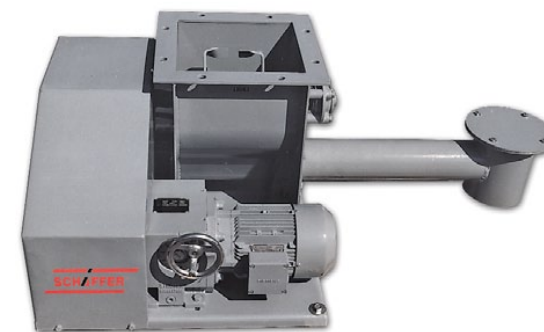

Doorblaas cellenradsluis
Blow-through valve

Leverbare uitvoeringen:
DN 80 tot DN 400
100 x 100 tot 350 x 350 400
x 250 / 400 x 400 / 600 x
400

Available designs:
DN 80 to DN 400
100 x 100 to 350 x 350
400 x 250 / 400 x 400 / 600 x
400

Mini cellenradsluis
Mini rotary valve

Leverbare uitvoeringen:
DN 50, 65, 80, 100
100 x 100

lieferbare Ausführungen: DN
50, 65, 80, 100
100 x 100

Cellenradsluis
Rotary valve

Leverbare uitvoeringen:
DN 150 tot DN 600 150 x
150 tot 1200 x 700

Avaiiabile designs:
DN 150 to DN 600
150 x 150 to 1200 x 700

Mini doseerunit
Precision dosing system

Leverbare uitvoeringen:
DN 15 - DN 150
Voor volumestromen van
0,5 - 2000 l/h

Avaiiabile designs:
DN 15 to DN 150
For voiume fiow rates of 0,5 - 2000
l/h

Räum cellenradsluis
Self-cleaning rotary valve

Leverbare uitvoeringen:
200 x 200 tot 350 x 350 / 400 x
250 400 x 400 / 600 x 400 / 500
x 500 / 700 x 700

Available designs:
200 x 200 to 350 x 350 / 400 x 250
400 x 400 / 600 x 400 / 500 x 500
700 x 700